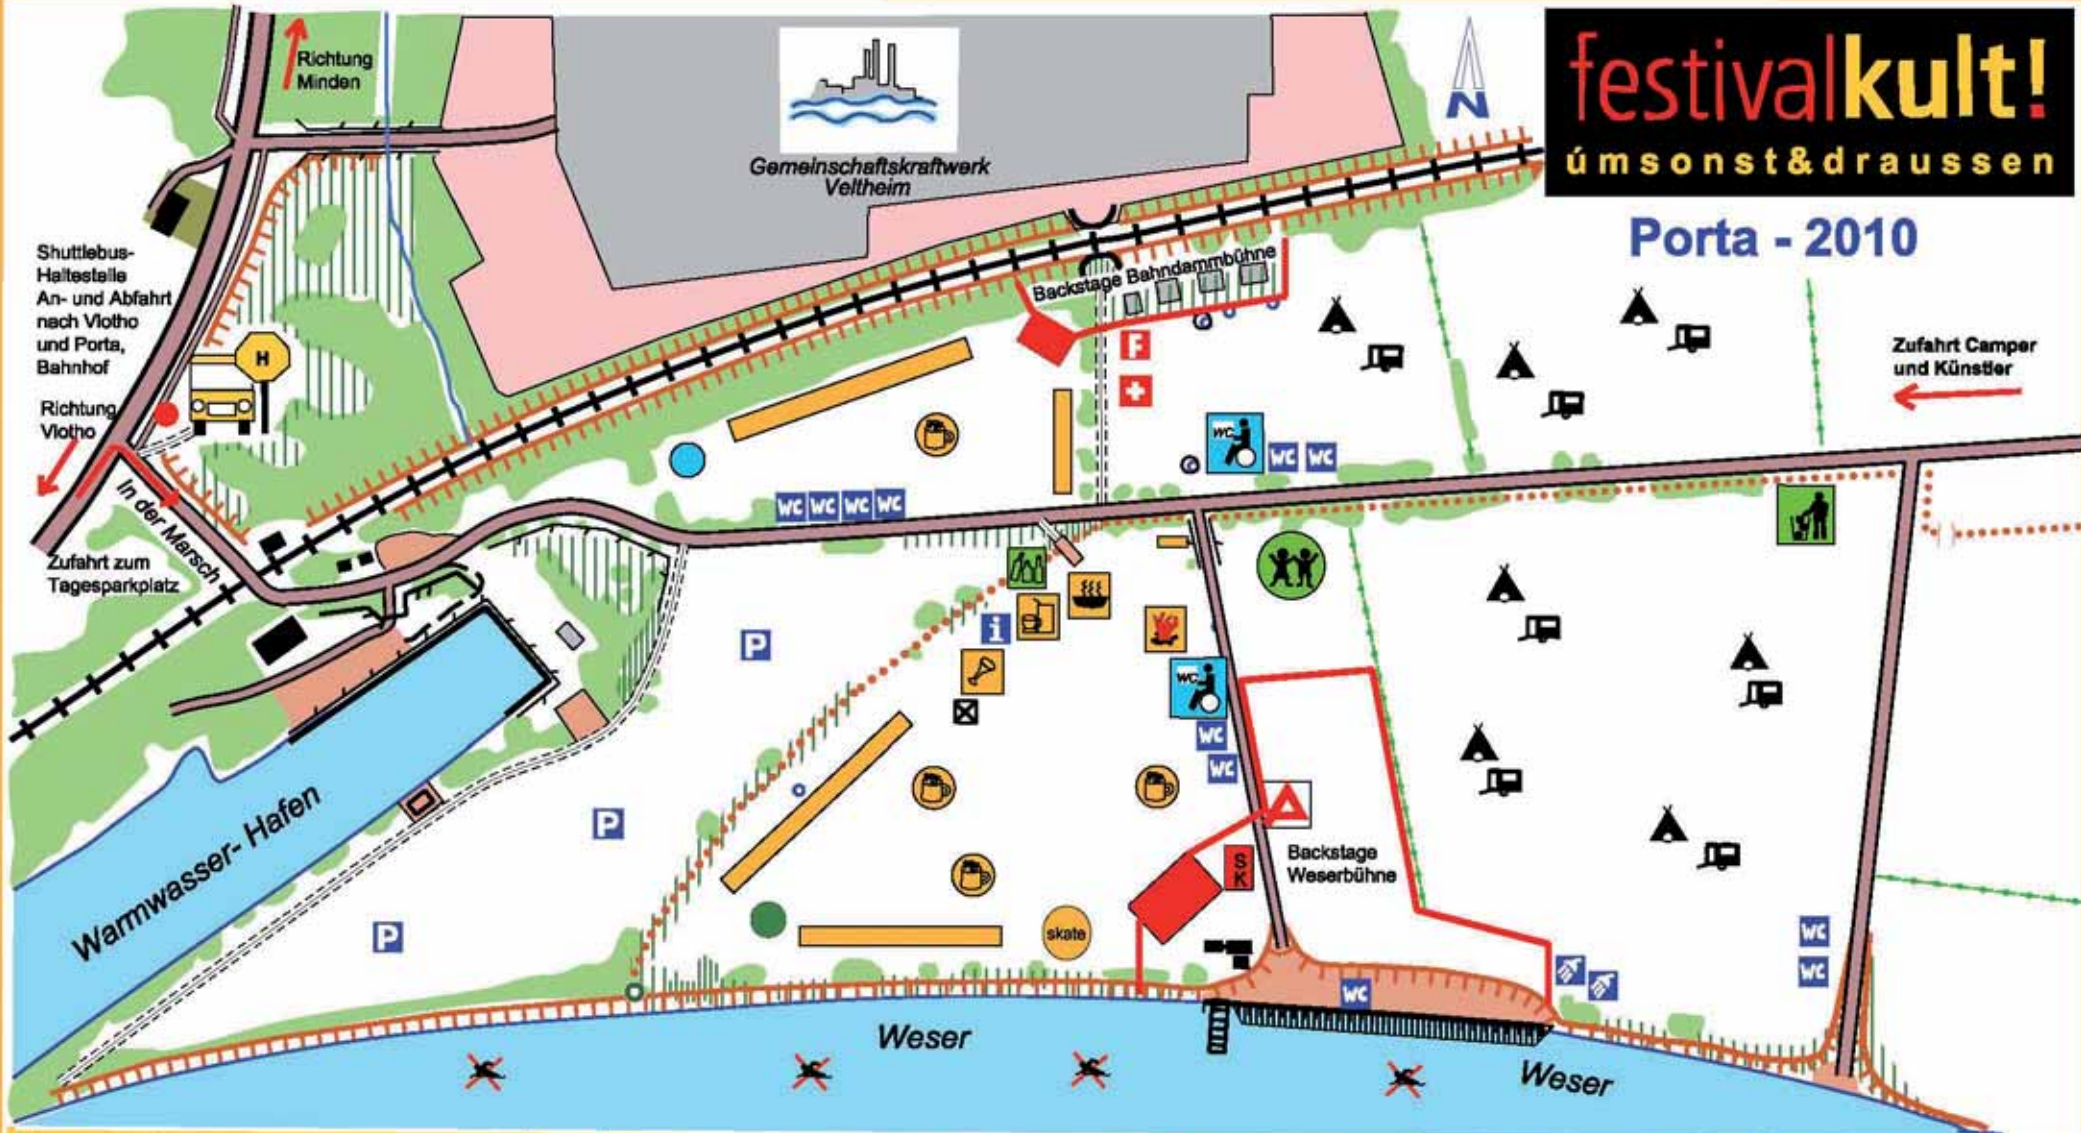

Porta - 2010

Legende

- | | | | | | | |
|-------------------|----------------------|------------------|----------------|------------------------------|----------------------------|-----------------------------------|
| Asphaltstraße | Bäume, Buschwerk | Weserbühne | Tagesparkplatz | Behindertengerechte Toilette | Security | Camping mit Fahrzeugen und Zelten |
| befestigte Fläche | starker Unterbewuchs | Bahndamm-Bühne | Infostand | Arbeitsamt | Glas-Sammelstelle | Feuerstelle |
| Feldweg | Lichtmast | Psytrance-Area | Toilette | Sanitätsdienst | Müllsäcke-Aus und Rückgabe | skate |
| Feldrain | Entlüftungsschacht | Stadtmusikcenter | Dusche | Feuerwehr | Badeverbot | Kinderbereich |
| Graben | Gullideckel | Händlerstände | | | | Frühstück, Kaffee und Kuchen |
| Böschung | | | | | | Bierinseln |
| | | | | | | Cocktails |
| | | | | | | Street- und Skateboard-Area |

Maßstab: 1: 2 500